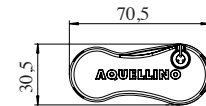

Einfache Montage am Flexschlauch direkt beim Abgang der Mischbatterie.

Technische Angaben:

Aquellino Geräte sind geeignet für Wasserleitungen in Chromstahl, Eisen, Kupfer, Kunststoff, Flexschlauch, mit einem inneren Leitungsquerschnitt bis 3/8 Zoll (ca. 10 mm).