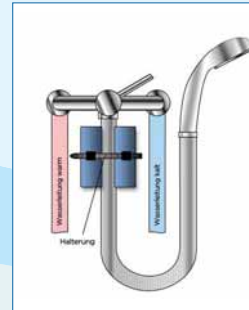

AQUELLIO Aquellino: Klein. Handlich. Flexibel.

AQUELLIO Aquellino ist für den Einsatz vor allem in Küche und Bad entwickelt worden und ist jederzeit ohne Folgekosten demontierbar. Das Gerät wird auf die Kaltwasserleitung aufgeschoben und mit einem wiederlösbaren Kabelbinder fixiert.

Wir sind von seiner Leistung überzeugt und geben Ihnen 5 Jahre Garantie.
Testen Sie den AQUELLIO Aquellino. 4 Wochen kostenlos.

Küchenarmatur:

Einfache Montage auf die Kaltwasserleitung des Einzelhahns.

Küchenarmatur:

Einfache Montage auf der Kalt- **und** Warmwasserzuleitung.
 „Aquellino Kitchen-Kit“

Küchenarmatur mit ausziehbarer Spülbrause:

Einfache Montage am Flexschlauch vor Auszugs-Stopper.

Armaturen für Dusche und Badewanne:

Einfache Montage am Flexschlauch direkt beim Abgang der Mischbatterie.

Technische Angaben:

Aquellino Geräte sind geeignet für Wasserleitungen in Chromstahl, Eisen, Kupfer, Kunststoff, Flexschlauch, mit einem inneren Leitungsquerschnitt bis 3/8 Zoll (ca. 10 mm).