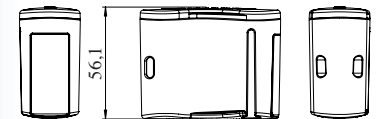

Einfache Montage am Flexschlauch direkt beim Abgang der Mischbatterie.

Technische Angaben:

Aquellino Geräte sind geeignet für Wasserleitungen in Chromstahl, Eisen, Kupfer, Kunststoff, Flexschlauch, mit einem inneren Leitungsquerschnitt bis 3/8 Zoll (ca. 10 mm).