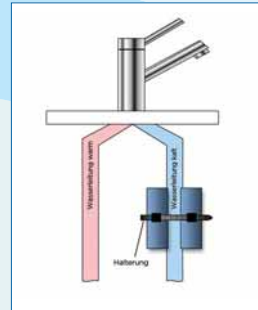

AQUELLIO Aquellino: Klein. Handlich. Flexibel.

AQUELLIO Aquellino ist für den Einsatz vor allem in Küche und Bad entwickelt worden und ist jederzeit ohne Folgekosten demontierbar. Das Gerät wird auf die Kaltwasserleitung aufgeschoben und mit einem wiederlösbaren Kabelbinder fixiert.

Wir sind von seiner Leistung überzeugt und geben Ihnen 5 Jahre Garantie.
Testen Sie den AQUELLIO Aquellino. 4 Wochen kostenlos.

Küchenarmatur:

Einfache Montage auf die Kaltwasserleitung des Einzelhahns.