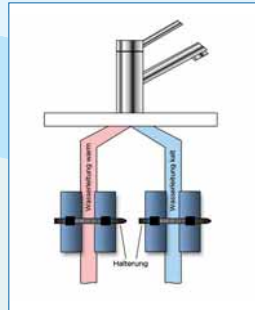

Küchenarmatur:

Einfache Montage auf der Kalt- **und** Warmwasserzuleitung.
„Aquellino Kitchen-Kit“