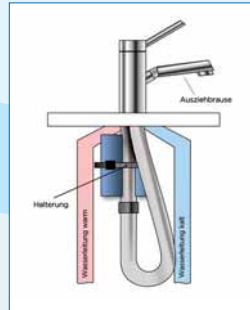

AQUELLIO Aquellino wird an der Zuleitung zum Wasserhahn angebracht. Das durchfließende Leitungswasser wird durch den Einsatz natürlicher Bergkristalle, Rosenquarze und Turmaline sowie der Verwendung von Hochleistungsmagneten an seine Grundform „natürliches Wasser“ erinnert. Die pulsierende Eigenstruktur der hochwertigen Halbedelsteine und die Strukturierungsstufe der Magnete verhilft dem Wasser zu neuer Energie und Ordnung und stellt diese Ihrem Körper zur Verfügung.

AQUELLIO Aquellino: Klein. Handlich. Flexibel.

AQUELLIO Aquellino ist für den Einsatz vor allem in Küche und Bad entwickelt worden und ist jederzeit ohne Folgekosten demontierbar. Das Gerät wird auf die Kaltwasserleitung aufgeschoben und mit einem wiederlösbaren Kabelbinder fixiert.

Küchenarmatur:

Einfache Montage auf der Kalt- **und** Warmwasserzuleitung.
 „Aquellino Kitchen-Kit“

Küchenarmatur mit ausziehbarer Spülbrause:

Einfache Montage am Flexschlauch vor Auszugs-Stopper.

Armaturen für Dusche und Badewanne:

Einfache Montage am Flexschlauch direkt beim Abgang der Mischbatterie.

Technische Angaben:

Aquellino Geräte sind geeignet für Wasserleitungen in Chromstahl, Eisen, Kupfer, Kunststoff, Flexschlauch, mit einem inneren Leitungsquerschnitt bis 3/8 Zoll (ca. 10 mm).